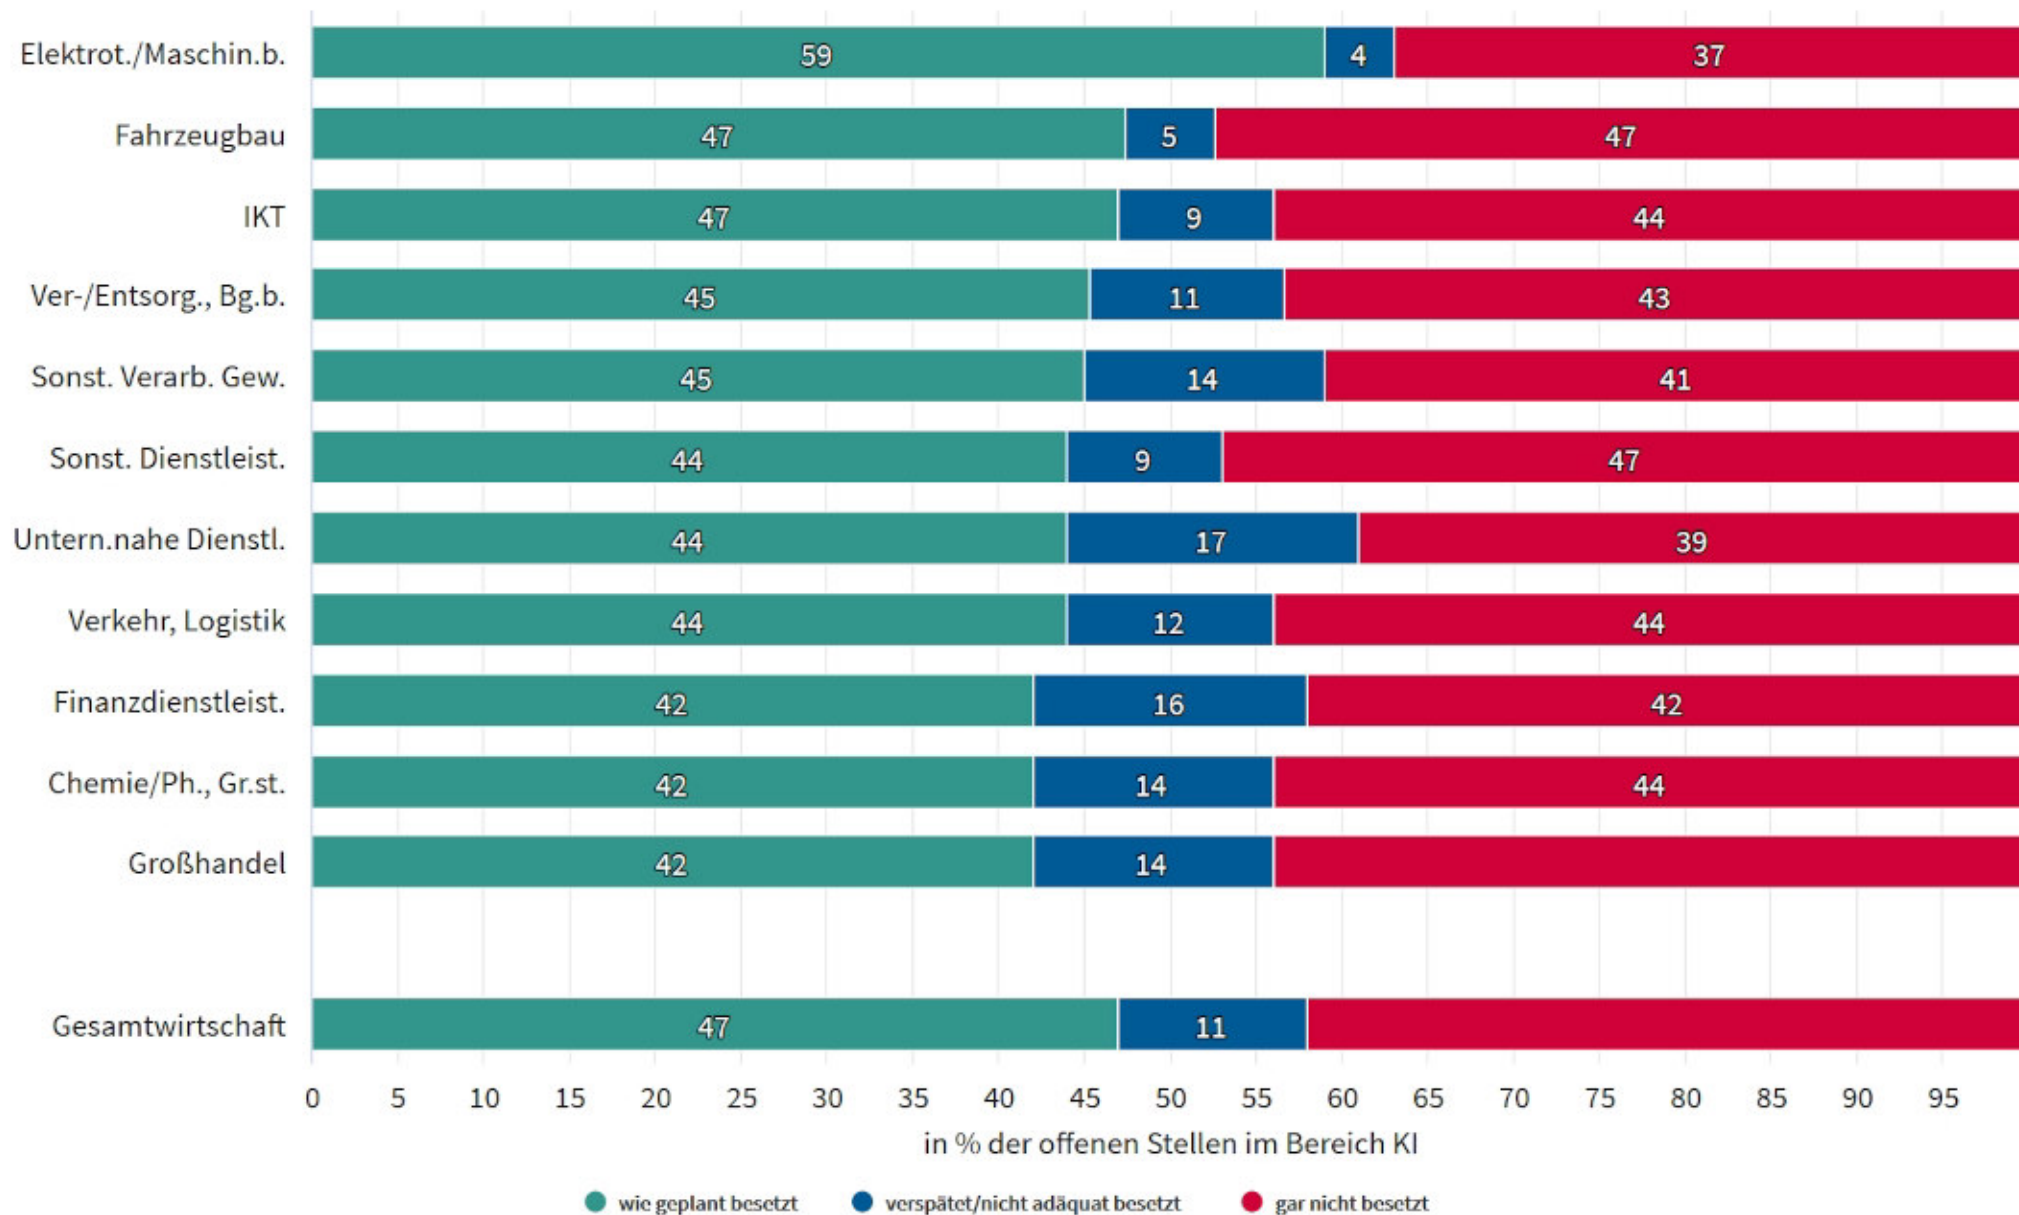

Besetzung der offenen Stellen im Bereich KI in Unternehmen der deutschen Wirtschaft im Jahr 2019

Anmerkung: höhere statistische Ungenauigkeit der Angaben.

Quelle: Deutsche Innovationserhebung 2019, Zusatzbefragung KI 2019/2020. Berechnungen des ZEW.