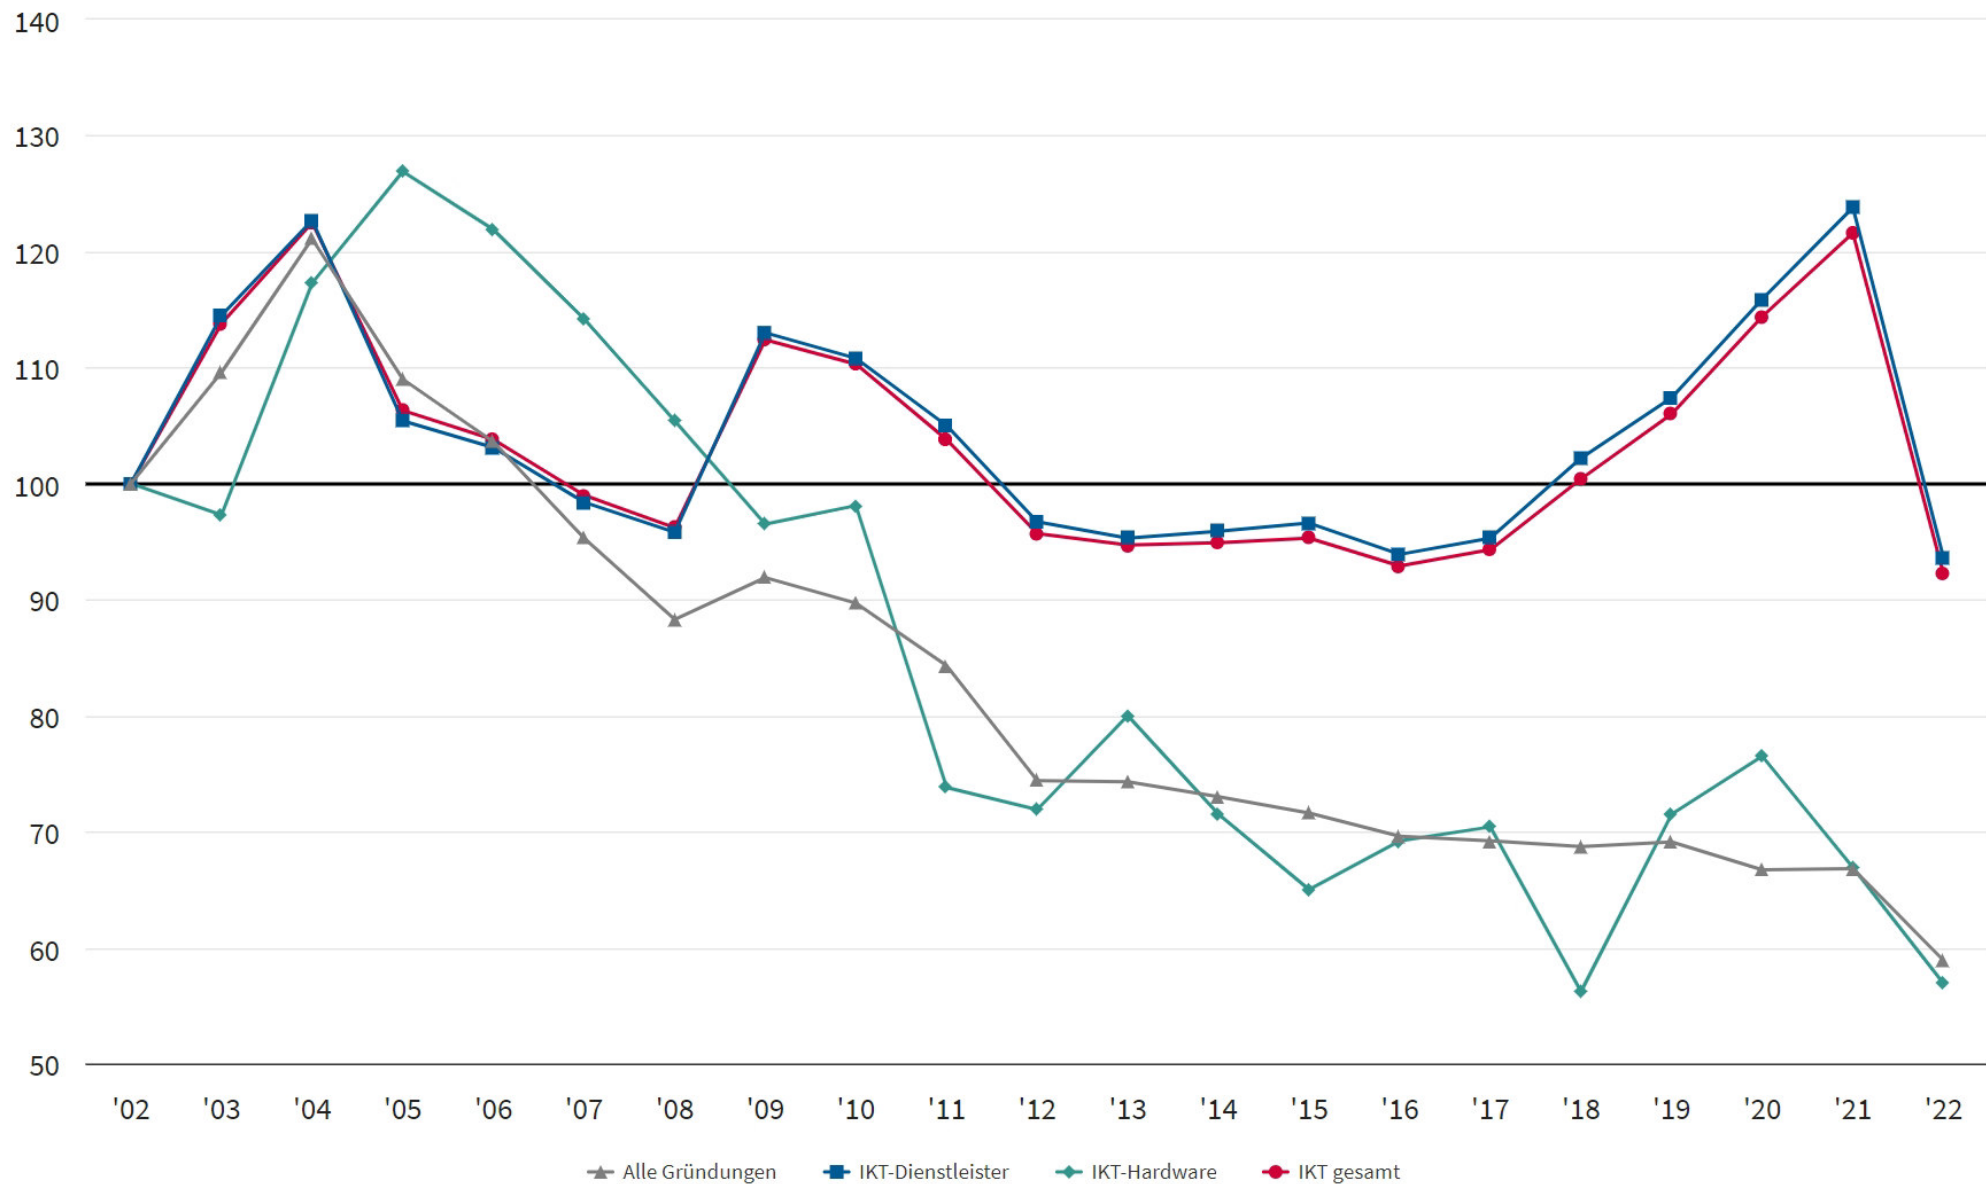

Gründungsindex der IKT-Branche im Zeitverlauf (2002 bis 2022)

Anmerkung: 2002=Index 100. Die Werte für 2022 sind vorläufig.
Quelle: Mannheimer Unternehmenspanel, Berechnungen des ZEW, 2023.